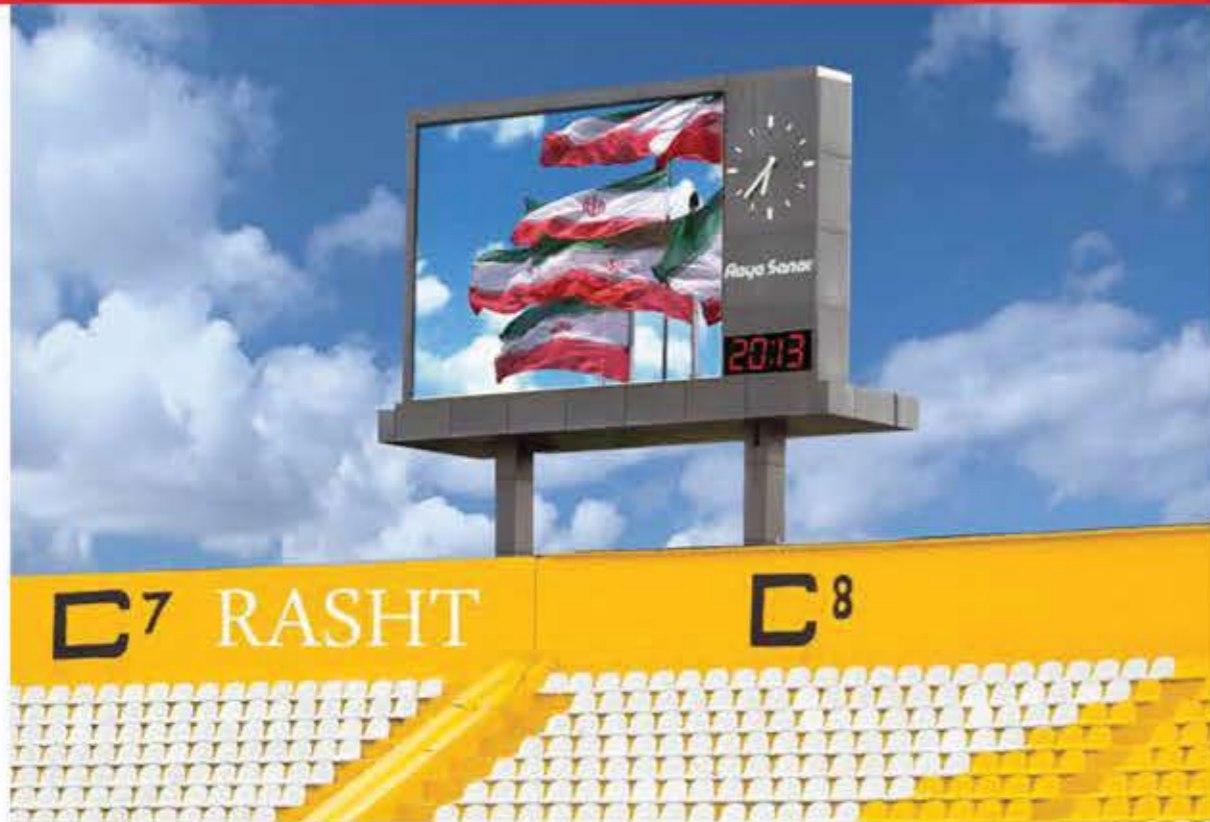

مدیر عامل:

معصومه شکری

ابعاد نمایشگر : $6400\text{mm} \times 4800\text{mm} = 30/72 \text{ m}^2$
 دات پیچ : 20mm

استادیوم ورزشی
 عضدی رشت

ابعاد نمایشگر : $7168\text{mm} \times 5376\text{mm} = 38/53\text{m}^2$
 دات پیچ : 16mm